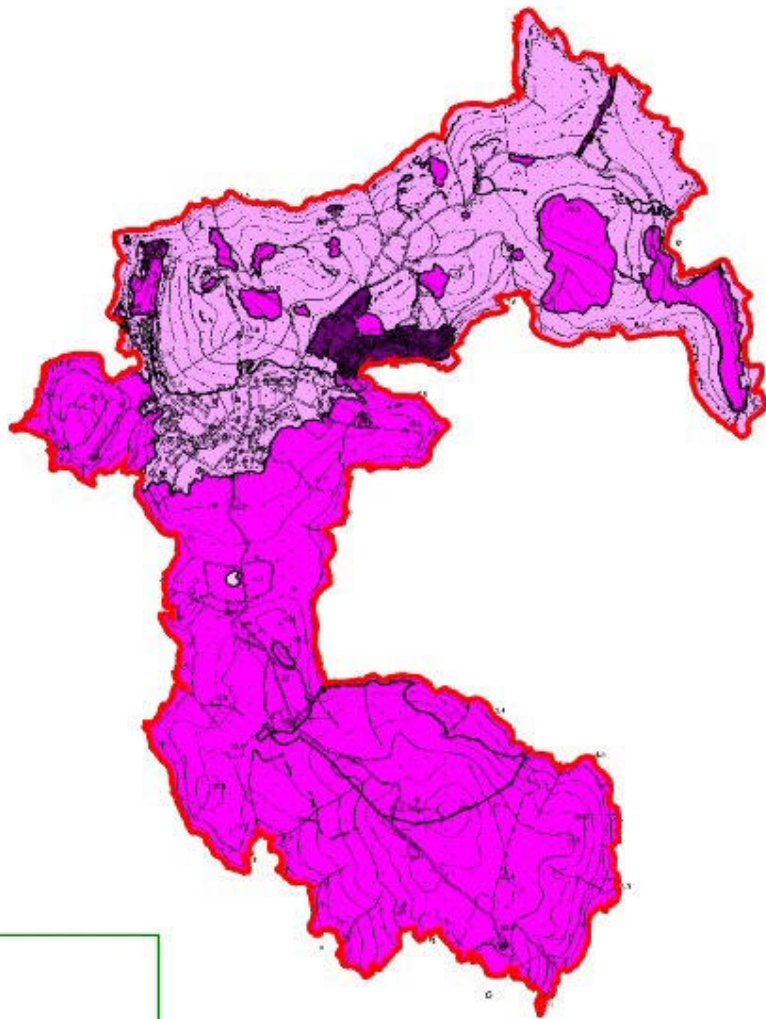

Parco nazionale dell'Arcipelago toscano

CARTA DELL' IMPATTO ATTESO
Isola di Giannutri
scala 1 : 15.000

legenda

classi di impatto

classe 1
classe 2
classe 3
classe 4
classe 5

limite del Parco nazionale